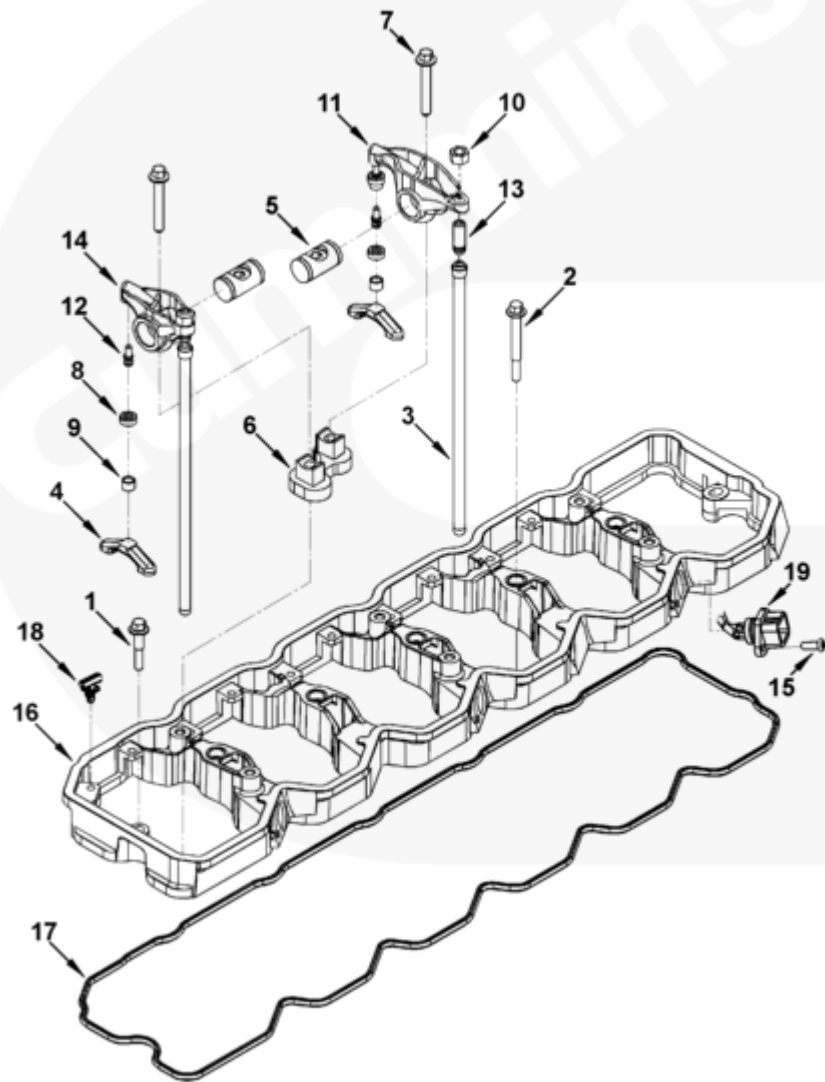

ri941gz

SMALL | MEDIUM | LARGE

Cart	Ref No	Part Number	Part Description	Required	Remarks
View My Cart					
		RL9749-02	Rocker Lever		Rocker Lever
<input type="checkbox"/>	1	3900678	Hexagon Flange Head Cap Screw	2	M8 X 1.25 X 40
<input type="checkbox"/>	2	3903096	Hexagon Flange Head Cap Screw	5	M8 X 1.25 X 70.
<input type="checkbox"/>	3	3941253	Push Rod	12	
<input type="checkbox"/>	4	3943626	Valve Crosshead	12	
		3958753	Rocker Lever Assembly	6	
<input type="checkbox"/>	5	3935892	Rocker Lever Shaft	2	
	6	3964908	Rocker Lever Support	1	